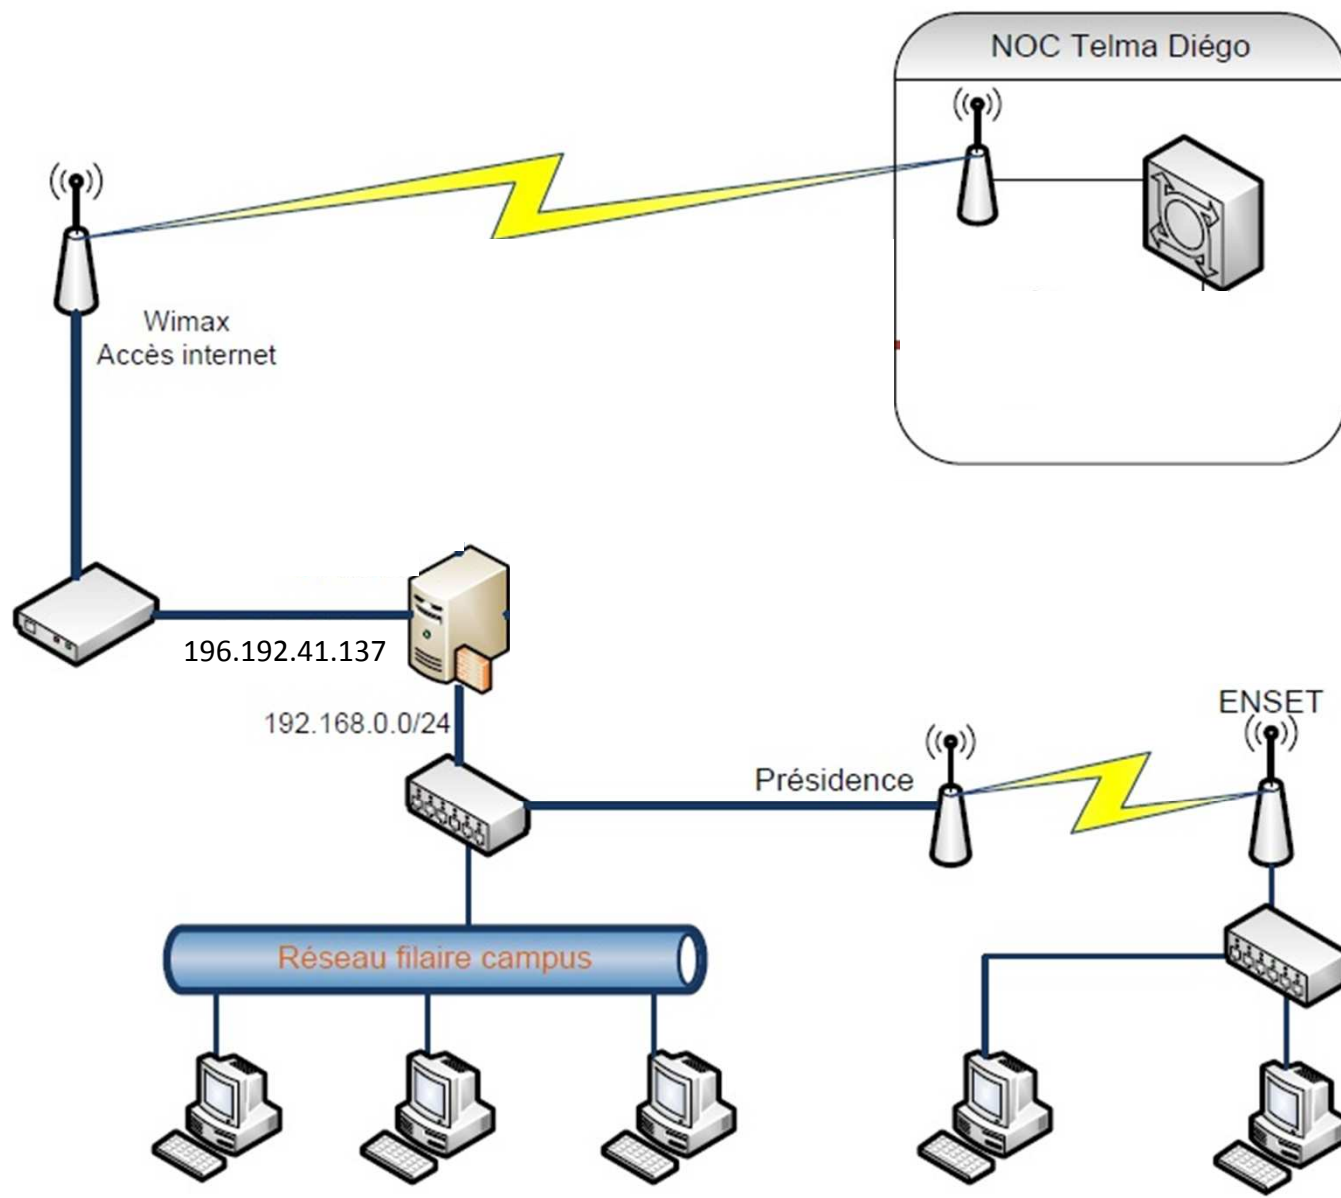

Réseau de l'UNiversité d'Antsirananana

Historique

- Première installation et mise en service : en 2001
- L'architecture utilisé depuis cette date :
 - *Une cascade de Switch et de Hub dans un seul réseau*
 - *Une liaison sans fil entre les sites distants*

Légende	
Symboles	Descriptions
	Modem
	PC
	Liaison sans fil
	Server
	Hub
	Proxy server

L'architecture après l'ajout du réseau RENASUP et une petite amélioration

Légende	
Symboles	Descriptions
	Modem
	PC
	Liaison sans fil
	Server
	Hub
	Proxy server

les zones connectés au réseau

- Ceux qui sont encore fonctionnels
- Ceux qui ne sont plus connectés au réseau

L'UNA image capturé via Google Earth

Plan des sites

Etat des connexions universitaire (financement MESupReS + Mades)