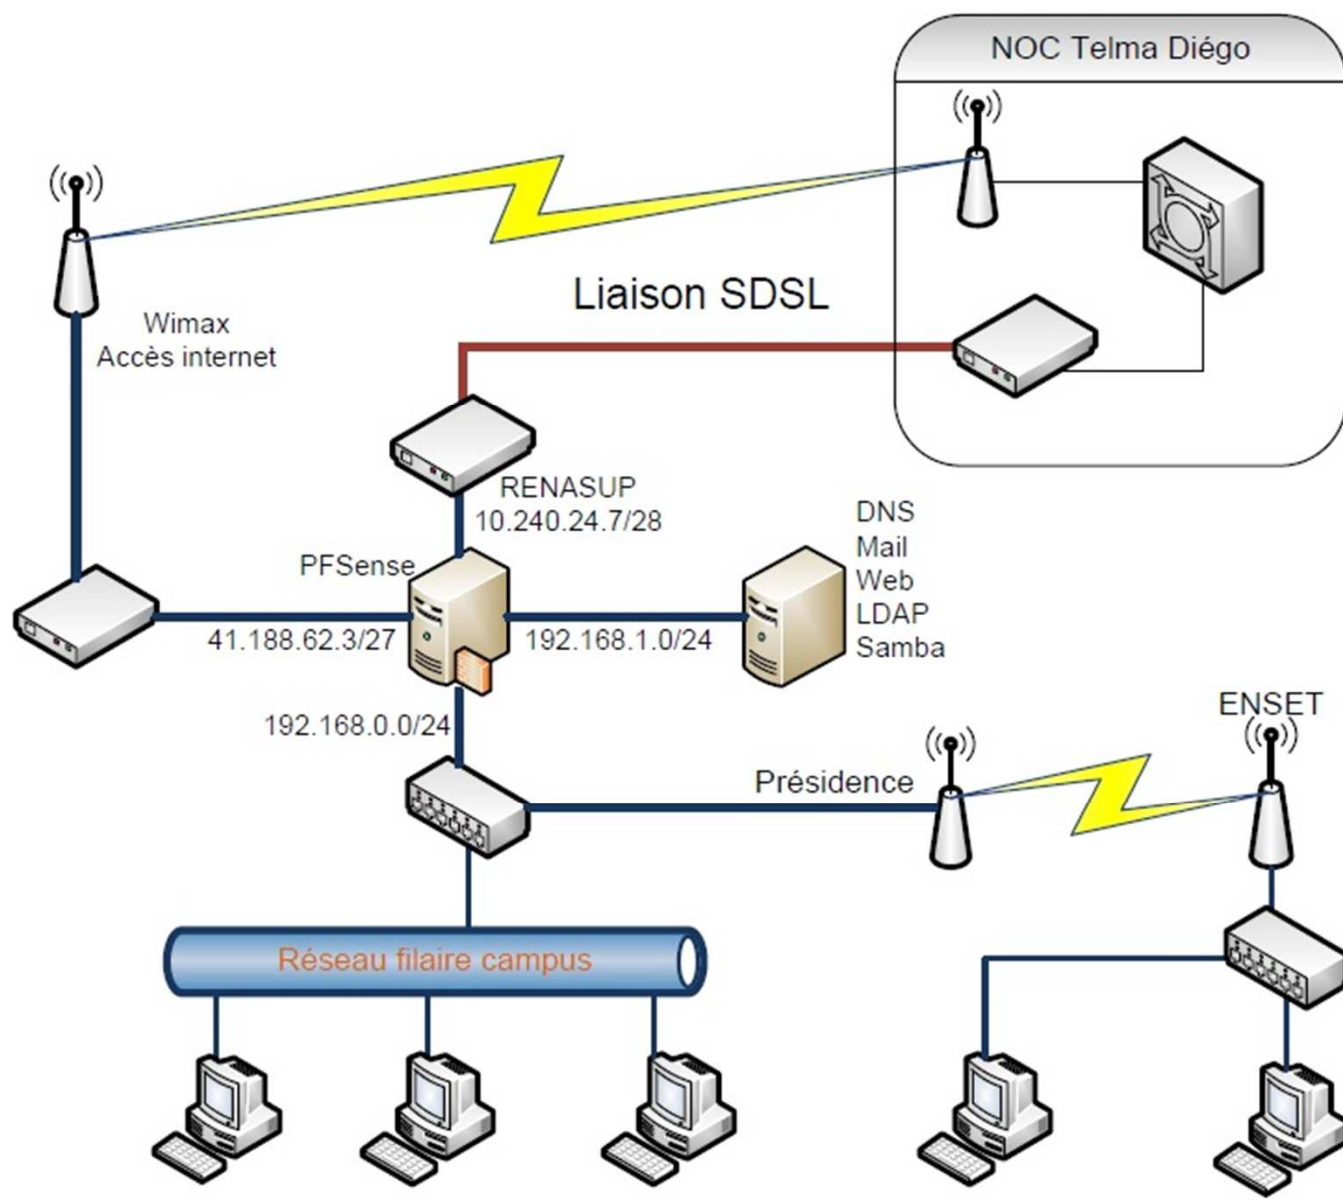

Réseau de l'UNiversité d'Antsirananana

Historique

- Première installation et mise en service : en 2001
- L'architecture utilisé depuis cette date :
 - *Une cascade de Switch et de Hub dans un seul réseau*
 - *Une liaison sans fil entre les sites distants*

Légende	
Symboles	Descriptions
	Modem
	PC
	Liaison sans fil
	Server
	Hub
	Proxy server

L'architecture après l'ajout du réseau RENASUP et une petite amélioration

Légende	
Symboles	Descriptions
	Modem
	PC
	Liaison sans fil
	Server
	Hub
	Proxy server

les zones connectés au réseau

- Ceux qui sont encore fonctionnels
- Ceux qui ne sont plus connectés au réseau

L'UNA image capturé via Google Earth

Plan des sites

Etat des connexions universitaire (financement MESupReS + Mades)

Type	Débit (kb)	Débit constaté (kb)
BLR	256	256
SDSL(RENASUP)	2048	1024

Informations sur les postes de travail & Routeurs et serveurs (Wiki RENASUP)

Destinataires	Nombre	Connectés	Non connectés
Etudiants	28	28	0
Enseignants chercheurs	30	10	20
Enseignants chercheurs et étudiants	184	137	47
Administration	59	33	26
Total	301	208	93