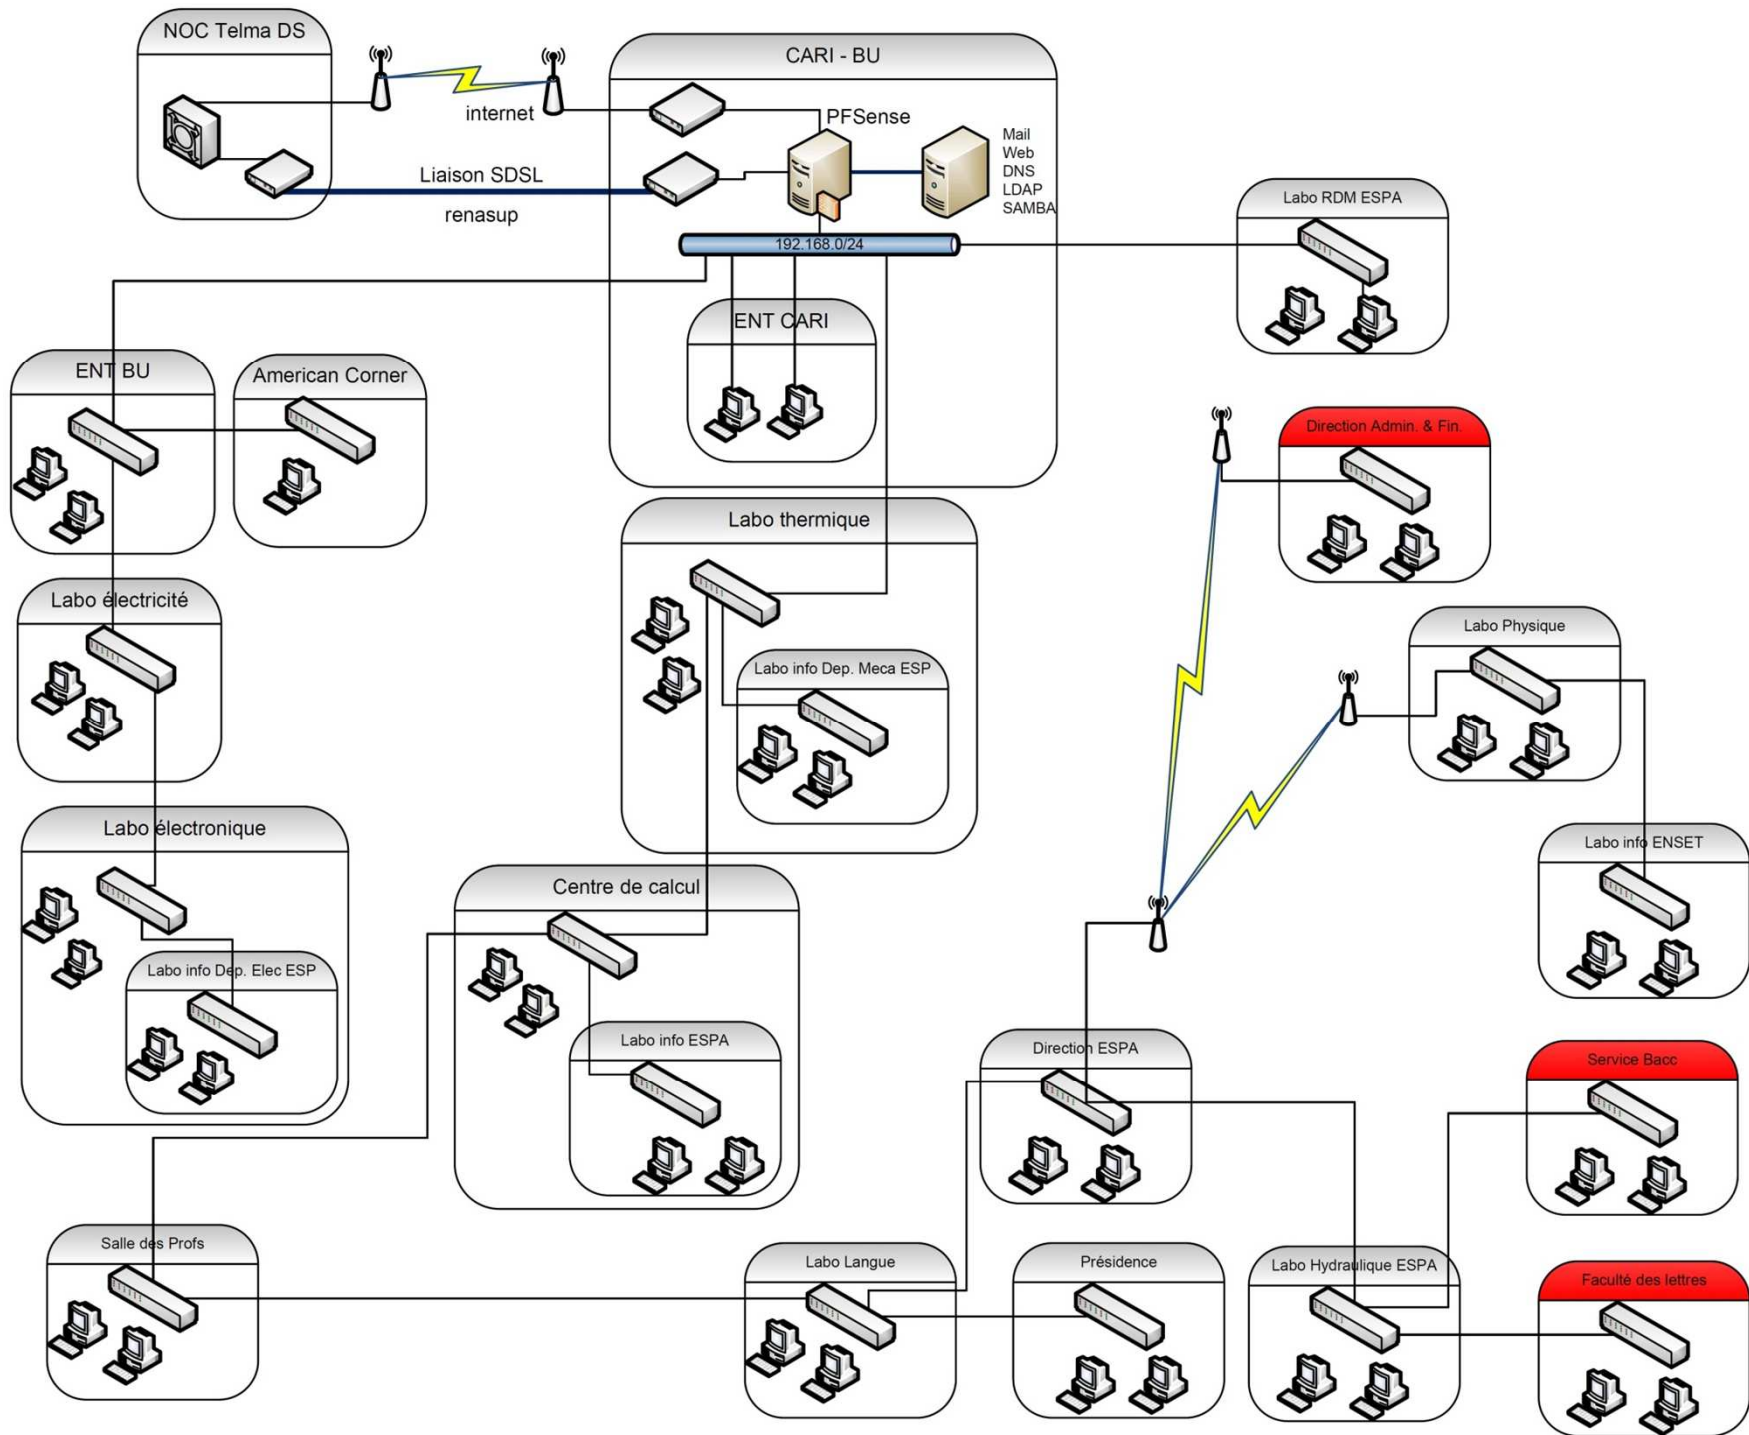

Réseau de l'UNiversité d'Antsirananana

Historique

- Première installation et mise en service : en 2001
- L'architecture utilisé depuis cette date :
 - *Une cascade de Switch et de Hub dans un seul réseau*
 - *Une liaison sans fil entre les sites distants*

Légende	
Symboles	Descriptions
	Modem
	PC
	Liaison sans fil
	Server
	Hub
	Proxy server

L'architecture après l'ajout du réseau RENASUP et une petite amélioration

Légende	
Symboles	Descriptions
	Modem
	PC
	Liaison sans fil
	Server
	Hub
	Proxy server

les zones connectés au réseau

- Ceux qui sont encore fonctionnels
- Ceux qui ne sont plus connectés au réseau

L'UNA image capturé via Google Earth

Plan des sites

Etat des connexions universitaire (financement MESupReS + Mades)

Type	Débit (kb)	Débit constaté (kb)
BLR	256	256
SDSL(RENASUP)	2048	1024

Informations sur les postes de travail & Routeurs et serveurs (Wiki RENASUP)

Destinataires	Nombre	Connectés	Non connectés
Etudiants	28	28	0
Enseignants chercheurs	30	10	20
Enseignants chercheurs et étudiants	184	137	47
Administration	59	33	26
Total	301	208	93