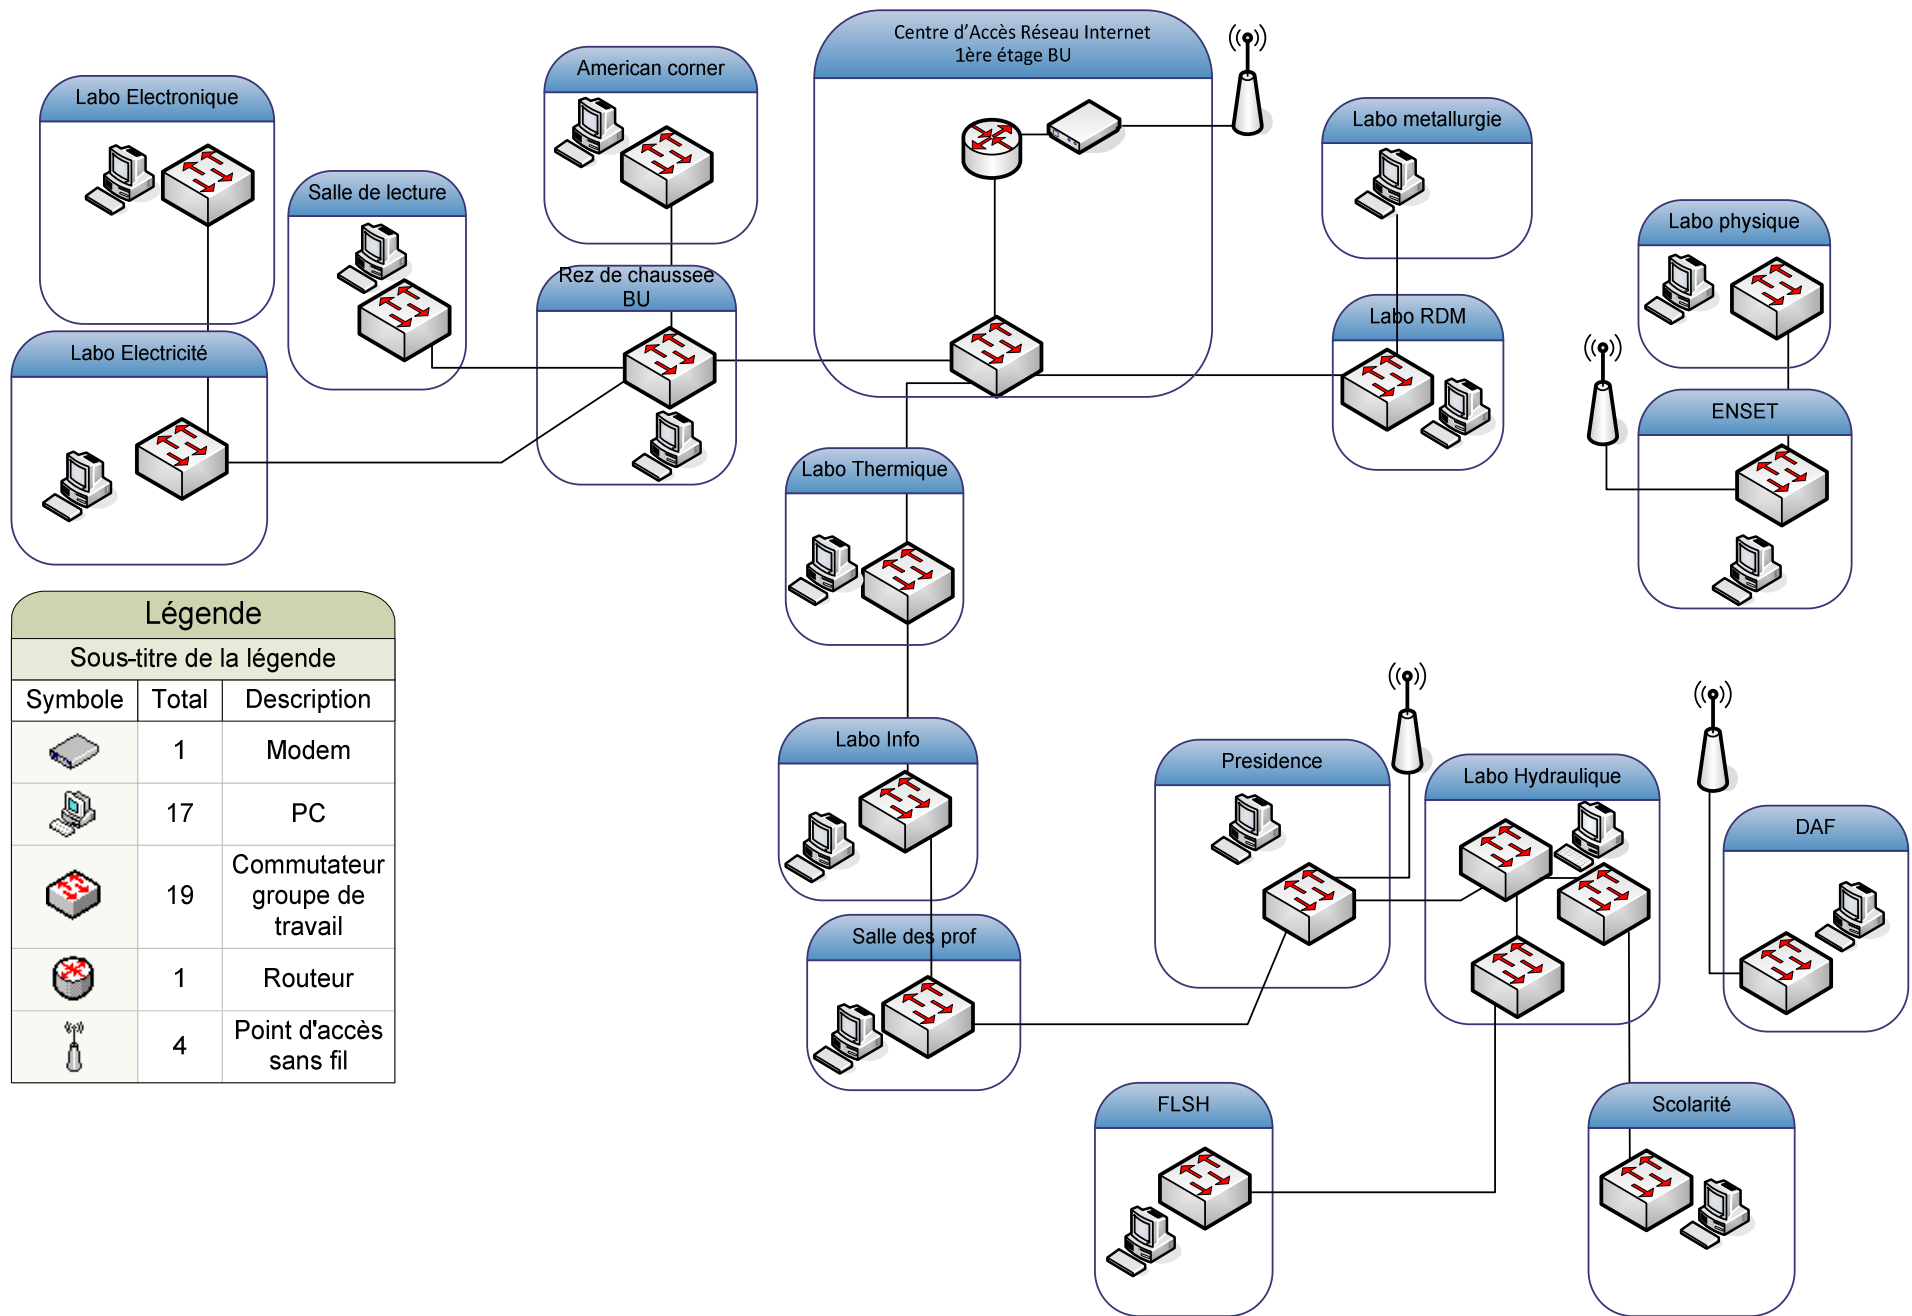

Réseau de l'UNiversité d'Antsirananana

Historique

- Première installation et mise en service : en 2001
- L'architecture utilisé depuis cette date :
 - *Une cascade de Switch et de Hub dans un seul réseau*
 - *Une liaison sans fil entre les sites distants*

Légende	
Symboles	Descriptions
	Modem
	PC
	Liaison sans fil
	Server
	Hub
	Proxy server

L'architecture après l'ajout du réseau RENASUP et une petite amélioration

Légende	
Symboles	Descriptions
	Modem
	PC
	Liaison sans fil
	Server
	Hub
	Proxy server

les zones connectés au réseau

- Ceux qui sont encore fonctionnels
- Ceux qui ne sont plus connectés au réseau

L'UNA image capturé via Google Earth

Plan des sites

Etat des connexions universitaire (financement MESupReS + Mades)

Type	Débit (kb)	Débit constaté (kb)
BLR	256	256
SDSL(RENASUP)	2048	1024

Informations sur les postes de travail & Routeurs et serveurs (Wiki RENASUP)

Destinataires	Nombre	Connectés	Non connectés
Etudiants	28	28	0
Enseignants chercheurs	30	10	20
Enseignants chercheurs et étudiants	184	137	47
Administration	59	33	26
Total	301	208	93